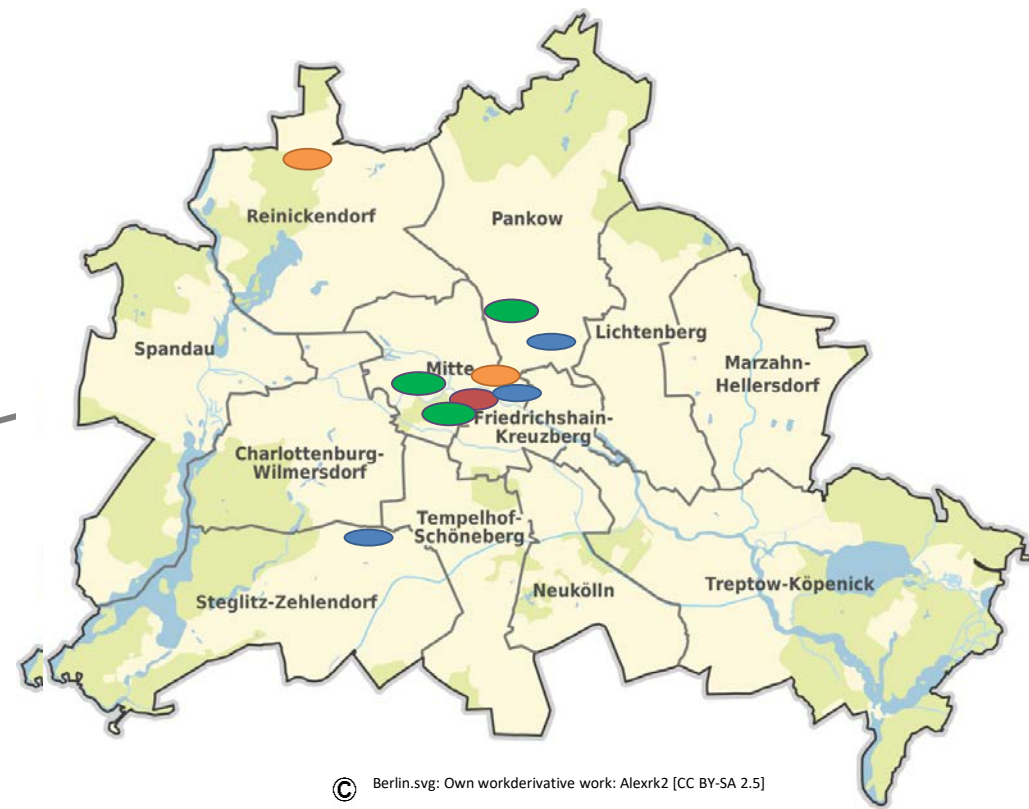

TUB Teaching 2.0

Innovativer Einstieg, Professions- und Forschungsorientierung im berufsbezogenen Lehramtsstudium

© Berlin.svg: Own work/derivative work: Alexrk2 [CC BY-SA 2.5]

Praxispartner*innen der Ko-Labs:

-  **Ko-Lab Ernährung**
 - Confiserie Reichert – Menge GmbH
 - Schoppe Bräu GmbH
 - Rockenbäcker GmbH
 - Hotel Ritz Carlton – Marriott International, Inc.
-  **Ko-Lab Landschaftsgestaltung**
 - Lehr- und Versuchsanstalt für Gartenbau und Arboristik e.V. (LVGA)
 - Jörg Käding Garten & Landschaftsbau GmbH
-  **Ko-Lab mechatronischer und medientechnischer Berufe**
 - Bosch Automotive Steering GmbH
 - Berliner Verkehrsbetriebe
-  **Ko-Lab Arbeitslehre**
 - LPDM – los profesionales del montaje
 - Mandala-Hotel
 - SoS-Kinderdorf