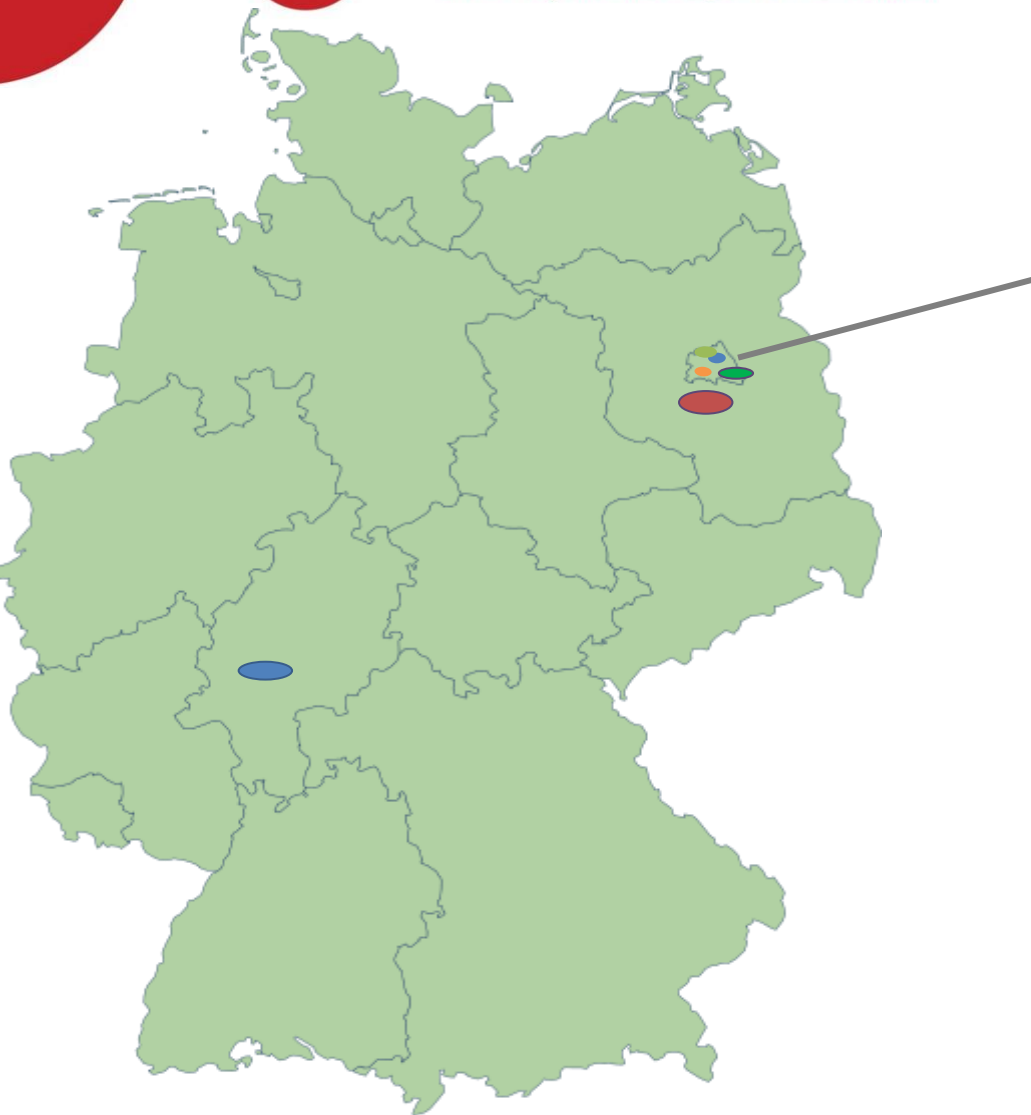

## TUB Teaching 2.0

Innovativer Einstieg, Professions- und Forschungsorientierung im berufsbezogenen Lehramtsstudium

© Berlin.svg: Own workderivative work: Alexrk2 [CC BY-SA 2.5]

### Praxispartner\*innen der Ko-Labs:

-  **Ko-Lab Ernährung**
  - Confiserie Reichert – Menge GmbH
  - Schoppe Bräu GmbH
  - Rockenbäcker GmbH
  - Hotel Ritz Carlton – Marriott International, Inc.
-  **Ko-Lab Landschaftsgestaltung**
  - Lehr- und Versuchsanstalt für Gartenbau und Arboristik e.V. (LVGA)
  - alpina ag – Aktiengesellschaft Garten-, Landschafts- und Sportplatzbau
-  **Ko-Lab mechatronischer und medientechnischer Berufe**
  - Bosch Automotive Steering GmbH
  - Berliner Verkehrsbetriebe
-  **Ko-Lab Arbeitslehre**
  - LPDM – los profesionales del montaje
  - Mandala-Hotel
  - SoS-Kinderdorf