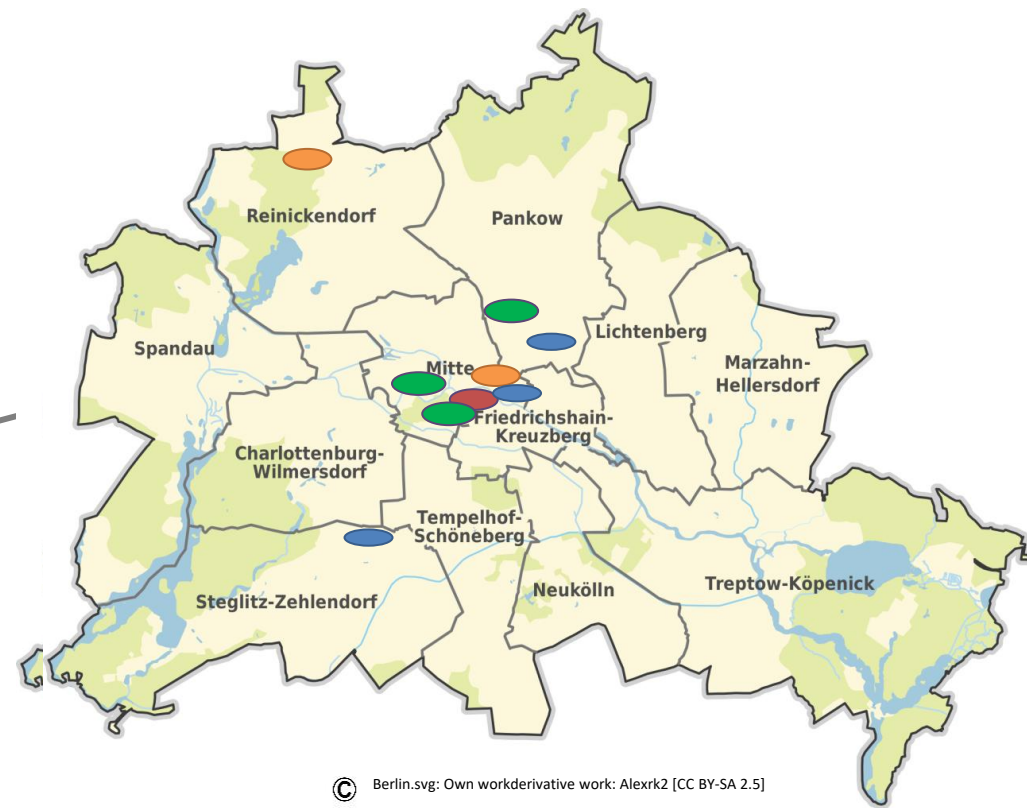

## TUB Teaching 2.0

Innovativer Einstieg, Professions- und Forschungsorientierung im berufsbezogenen Lehramtsstudium

© Berlin.svg: Own workderivative work: Alexrk2 [CC BY-SA 2.5]

### Praxispartner\*innen der Ko-Labs:

-  **Ko-Lab Ernährung**
  - Confiserie Reichert – Menge GmbH
  - Schoppe Bräu GmbH
  - Rockenbäcker GmbH
  - Hotel Ritz Carlton – Marriott International, Inc.
-  **Ko-Lab Landschaftsgestaltung**
  - Lehr- und Versuchsanstalt für Gartenbau und Arboristik e.V. (LVGA)
  - alpina ag – Aktiengesellschaft Garten-, Landschafts- und Sportplatzbau
-  **Ko-Lab mechatronischer und medientechnischer Berufe**
  - Bosch Automotive Steering GmbH
  - Berliner Verkehrsbetriebe
-  **Ko-Lab Arbeitslehre**
  - LPDM – los profesionales del montaje
  - Mandala-Hotel
  - SoS-Kinderdorf